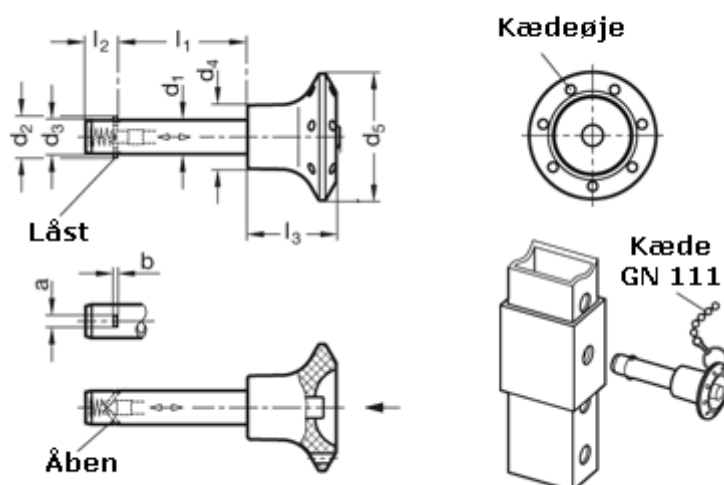

Varenummer: 201091715  
Beskrivelse: E+G Låsepal  
GN 114.2-16-80

## Mål

a = 4,8	l2 = 14,2
b = 1,2	l3 = 32
d1 = 16	Spændekraft (kN) = 110
d2 = 19,9	
d3 = 15,9	
d4 = 22	
d5 = 40	
l1 = 80	